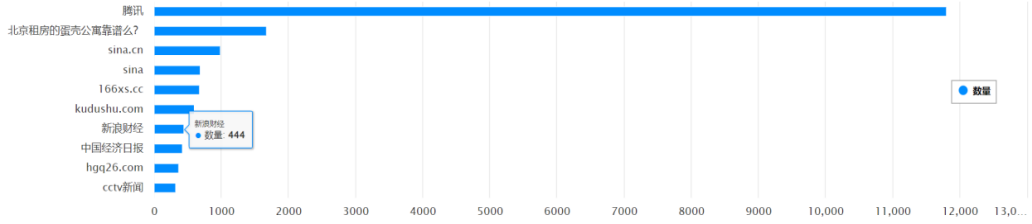

全网统计

数据类型

媒体来源TOP10

区域分布图

关键词云

时间传播路径